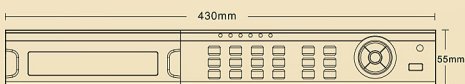

CMS

USB

Mouse

E-mail

STD

E-map

Mobile

### ขนาด