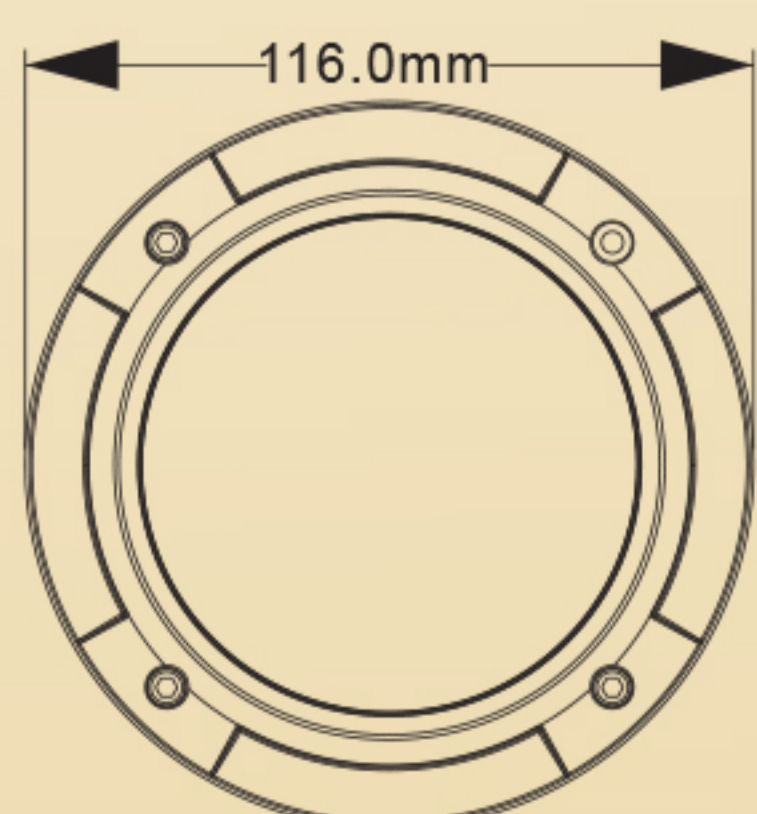

Day&Night

AWB

Sync

AGC

PoE

Water-proof

คุณสมบัติ

- ความคมชัดที่ระดับ 960P
- ความละเอียดของภาพสูงสุด: 1280 x 960
- ระยะอินฟราเรด 10-20m
- ฟังก์ชัน 3D DNR, digital WDR, defog and image stabilization
- โหมดการใช้งาน Corridor mode optional
- ระบบ ROI coding
- Broadband audio capture up to 192KHz for providing more details to track events
- ฟังก์ชัน CVBS local video, one-way audio, PoE
- ฟังก์ชัน ICR auto switch, true day / night
- รองรับการใช้งานบนมือถือสมาร์ทโฟน, ไอแพด, เว็บบราวน์เซอร์
- ระบบ NAT traversal

ขนาด

รายละเอียดสินค้า

รุ่น	HP-9512D
กล้อง	
เซ็นเซอร์รับภาพ	1/3"CMOS
ขนาดของภาพ	1280 x 960
ชัตเตอร์อิเล็กทรอนิกส์	1/25s ~ 1/100000s
ความสว่างของแสงขั้นต่ำ	0.1LUX (0LUX IR LED ON)
เลนส์กล้อง	4mm(6mm,8mm optional)
เลนส์เมาส์	M12
การจับภาพย้อนแสง	Digital WDR
ดิจิตอล NR	3D DNR
รูปภาพ	
การบีบอัดวิดีโอ	H.264
ความละเอียด	960P(1280x960), 720P(1280x720), VGA(640x480), QVGA(320x240)
บิตสตรีม	1280x960(1~30fps) / 1280x720(1~ 30fps) 1280x720(1~10fps) / 640x480(1~30fps) / 320x240(1~30fps)
บิตเรต	64Kbps ~ 4Mbps
โหมดเข้ารหัส	VBR/CBR
ปริมาณ	Five Level adjustable(VBR); Random set (CBR)
ตั้งค่าภาพ	Saturation,Brightness,Contrast, etc. adjustment through client software or web browser
การบีบอัดเสียง	G711A
พอร์ตเชื่อมต่อ	
พอร์ตเน็ตเวิร์ก	RJ45
ออกดีโอ	One-way audio(MIC IN x1)
ฟังก์ชัน	
การดูกล้องออนไลน์	Support simultaneous monitoring for up to 4 users ; Support multi-stream real time transmission
ดูออนไลน์สูงสุด	4 online user
โปรโตคอล	TCP/IP, UDP, DHCP, NTP, RTSP, PPPoE, DDNS, SMTP, FTP
ความจุ	Network remote storage
สามารถทะลารัม	Motion Alarm
โหมดกลางวัน/กลางคืน	ICR
PoE	Yes
ระยะอินฟราเรด	10-20m
มาตรฐานการป้องกัน	IP66
อื่นๆ	
ไฟเลี้ยง	DC12V/POE
อุณหภูมิของเครื่อง	-40 °C ~ 50 °C, 10% ~ 90% Humidity
ขนาด	Φ116mm x 91mm
น้ำหนัก(สุทธิ)	605g