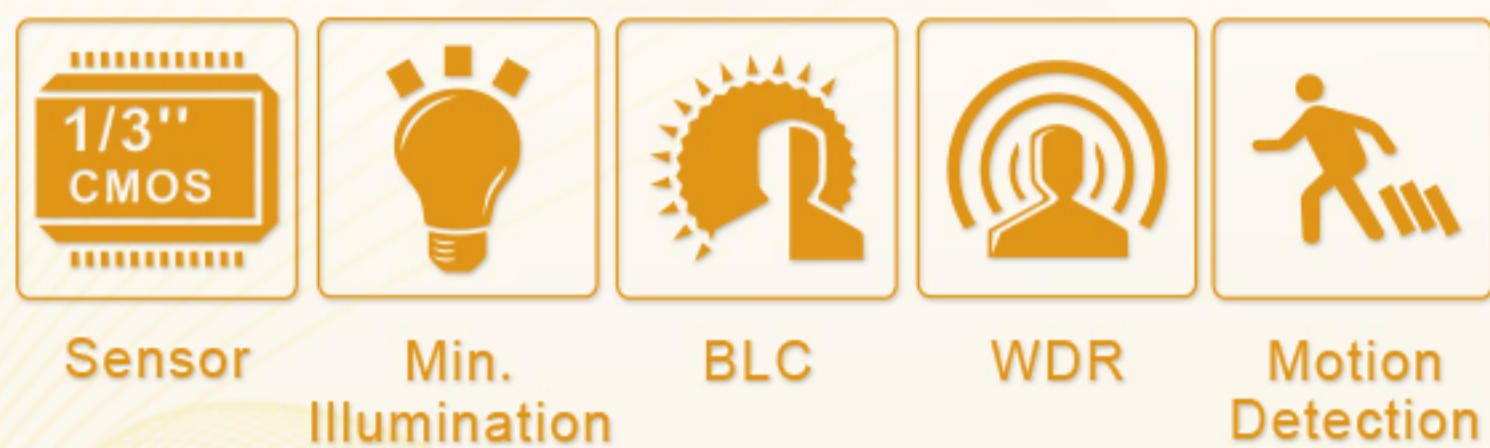

Day&Night

AWB

Sync

AGC

PoE

Water-proof

คุณสมบัติ

- ความคมชัดที่ระดับ 960P
- ความละเอียดของภาพสูงสุด: 1280 x 960
- ระยะอินฟราเรด 10-20m
- ฟังก์ชัน 3D DNR, digital WDR, defog and image stabilization
- โหมดการใช้งาน Corridor mode optional
- ระบบ ROI coding
- Broadband audio capture up to 192KHz for providing more details to track events
- ฟังก์ชัน CVBS local video, one-way audio, PoE
- ฟังก์ชัน ICR auto switch, true day / night
- รองรับการใช้งานบนมือถือสมาร์ทโฟน, ไอแพด, เว็บบราวน์เซอร์
- ระบบ NAT traversal

ขนาด

รายละเอียดสินค้า

รุ่น	HP-9512D
กล้อง	
เซ็นเซอร์รับภาพ	1/3"CMOS
ขนาดของภาพ	1280 x 960
ชัตเตอร์อิเล็กทรอนิกส์	1/25s ~ 1/100000s
ความสว่างของแสงขั้นต่ำ	0.1LUX (0LUX IR LED ON)
เลนส์กล้อง	4mm(6mm,8mm optional)
เลนส์เมาส์	M12
การจับภาพย้อนแสง	Digital WDR
ดิจิตอล NR	3D DNR
รูปภาพ	
การบีบอัดวิดีโอ	H.264
ความละเอียด	960P(1280x960), 720P(1280x720), VGA(640x480), QVGA(320x240)
บิตสตรีม	1280x960(1~30fps) / 1280x720(1~ 30fps) 1280x720(1~10fps) / 640x480(1~30fps) / 320x240(1~30fps)
บิตเรต	64Kbps ~ 4Mbps
โหมดเข้ารหัส	VBR/CBR
ปริมาณ	Five Level adjustable(VBR); Random set (CBR)
ตั้งค่าภาพ	Saturation,Brightness,Contrast, etc. adjustment through client software or web browser
การบีบอัดเสียง	G711A
พอร์ตเชื่อมต่อ	
พอร์ตเน็ตเวิร์ก	RJ45
ออกดีโอ	One-way audio(MIC IN x1)
ฟังก์ชัน	
การดูกล้องออนไลน์	Support simultaneous monitoring for up to 4 users ; Support multi-stream real time transmission
ดูออนไลน์สูงสุด	4 online user
โปรโตคอล	TCP/IP, UDP, DHCP, NTP, RTSP, PPPoE, DDNS, SMTP, FTP
ความจุ	Network remote storage
สามารถทะลารัม	Motion Alarm
โหมดกลางวัน/กลางคืน	ICR
PoE	Yes
ระยะอินฟราเรด	10-20m
มาตรฐานการป้องกัน	IP66
อื่นๆ	
ไฟเลี้ยง	DC12V/POE
อุณหภูมิของเครื่อง	-40 °C ~ 50 °C, 10% ~ 90% Humidity
ขนาด	Φ116mm x 91mm
น้ำหนัก(สุทธิ)	605g