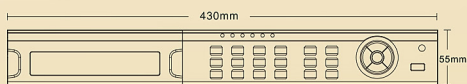

ขนาด

รายละเอียดสินค้า

รุ่น	HP-9504PE	
ระบบ	การบีบอัด	Standard H.264
	ซีพียู	Cortex A9 Dual Core
	ระบบปฏิบัติการ	Embedded Linux
วิดีโอ	เข้าที่แคตต์	BNC 1 VGA x 1: 1080P(1920x1080) HDMI x 1: 1080P(1920x1080)
	1080P	4CH@15FPS 2CH@30FPS
	720P D1	4CH@30FPS 4CH@30FPS
เสียง	อินพุตต์	-
	เข้าที่แคตต์	RCA x 1
	2-way audio	RCA x 1
บันทึก	ความละเอียดของภาพ	1080P/720P/D1
	เฟรมเรต	1~25fps/CH(PAL) , 1~30fps/CH(NTSC)
	บิตเรต	2M~12Mbps
	การเข้ารหัส	VBR/CBR
	ปริมาณ	6 Level
	โหมด	Manual, Timer, Motion, Sensor
เล่นย้อนหลัง	จัดการไฟล์	Lock, unlock, reserving time
	เล่นย้อนหลัง	4CH
	ค้นหา	Time/calendar search, event (motion, external alarm)
	สามารถ เซอร์รี่	Apply different colors to display whether a channel in a period of time recording or not.
ฮาร์ดแวร์	ฟังก์ชัน	Play, Pause, FF, FB, Digital zoom
	โหมด	Sensor, Motion, Video Loss
	อินพุตต์	4CH
	เข้าที่แคตต์	1CH
เน็ตเวิร์ก	กรรทกเกอร์	Record, PTZ move, alarm out, e-mail, etc
	เชื่อมต่อแลน	RJ45 X 1
	PoE	RJ45 X 4
	โปรโตคอล	TCP/IP, UDP, DHCP, DNS, PPPoE, DDNS
มือถือ	อื่นๆ	18 users online, dual stream
	ระบบปฏิบัติการ	iPhone, Blackberry, Andriod, Windows phone
	ฟังก์ชัน	Multi-screen surveillance(for certain model),snapshot, PTZ control, save the device list
พอร์ต	ฮาร์ดดิส	SATA x 2
	พอร์ต RS485	RS485 x 1, support PTZ and keyboard
	USB	USB2.0 2,one for mouse, another for USB backup device
อื่นๆ	รีโมทควบคุม	Yes
	ไฟเลี้ยง	DC12V+DC48V
	ขนาด	430mm * 300mm * 55mm (W*D*H)
	ทำงานที่อุณหภูมิ	0~50 °C , 10% ~ 90% Humidity