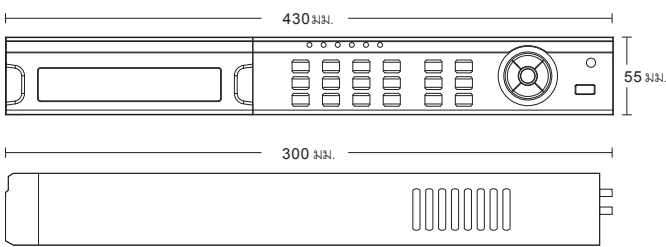

ขนาด

รายละเอียด

รายการ	Hi-3216	
ระบบ	ระบบบีบอัด	มาตรฐาน H.264
	ซีพียู	ARM9 High-performance Processor
	ระบบปฏิบัติการ	ลินุกซ์
วิดีโอ	อินพุท	BNC x 16
	เอาต์พุท	BNC x 2: วิดีโอเอาต์พุทหลัก, สปอทเอาต์พุท
		VGA x 1:1280x1024, 800x600,1024x768 , HDMI x 1:1920 x 1080
เสียง	อินพุท	RCA x 4
	เอาต์พุท	RCA x 1
	ระบบโต้ตอบ	Take up 1 ch audio input
บันทึก	เฟรมเรท	400/134fps (PAL) 480/158fps (NTSC)
	ความละเอียด	CIF/D1, 352 x 288/704 x 576 (PAL), 352 x 240/704 x 480 (NTSC)
	บิตเรท	128k~2Mbps
	การเข้ารหัส	VBR/CBR
	คุณภาพ	5 ระดับ
	โหมด	กำหนดเอง, เวลา, จับเคลื่อนไหว
	ไฟล์	ลือค, ปรดลือค, สำรองเวลา
เล่นย้อนหลัง	การแสดงผล	16 กล้อง
	การค้นหา	ปฏิทิน/เวลา, เหตุการณ์ (เซ็นเซอร์จับเคลื่อนไหว)
	การค้นหาอัจฉริยะ	ใช้สีในการระบุช่วงเวลาการบันทึกของแต่ละกล้องอย่างชัดเจน
	ฟังก์ชัน	เล่น, หยุดชั่วคราว, เดินหน้า, ย้อนกลับ, วิดีโอก่อนหน้า, วิดีโอถัดไป, ดิจิตอลซูม และรองรับความสามารถในการลากแถบความคืบหน้าเพื่อแสดงตัวอย่าง
อะลาร์ม	โหมด	เซ็นเซอร์, ตรวจจับความเคลื่อนไหว, วิดีโอขัดข้อง
	เซ็นเซอร์	16 กล้อง
	รีเลย์ เอาท์	1 กล้อง
	ทริกเกอร์	บันทึก, กล้องสปีดโดม, แจ้งเตือน, อีเมล
เครือข่าย	อินเตอร์เฟซ	Rj45
	โพรโตคอล	TCP/IP, UDP, DHCP, DNS, PPPoE, DDNS, Email
	อื่นๆ	เข้ารหัสสตรีมมิ่ง 2 แบบ / ออนไลน์พร้อมกันได้หลายคน
โทรศัพท์เคลื่อนที่	ระบบปฏิบัติการ	วินโดวส์โมบาย, ซิมเบียน, 3GPP, แอนดรอยด์, แบล็คเบอร์รี่, ไอโฟน
	ฟังก์ชัน	ดูได้หลายกล้อง, บันทึก, จับภาพ, ควบคุมกล้องสปีดโดม, บันทึกการรายชื่อเครื่อง
พอร์ต	ฮาร์ดดิส	SATA x 2, รองรับฮาร์ดดิสก์ 4 เทราไบท์ และ/หรือ DVD-RE(SATA)
	RS485	Rs485 x 2, 1ช่องสำหรับกล้องสปีดโดม, ช่องอื่นๆสำหรับรีซีบอร์ต
	USB	USB2.0 x 2, 1ช่องสำหรับเมาส์, ช่องอื่นๆสำหรับสำรองข้อมูลเครื่อง
	รีโมทคอนโทรล	มี
อื่นๆ	ไฟเลี้ยง	DC:12V
	ขนาด	430 x 300 x 55 มม. (กว้างยาวสูง)
	สภาพแวดล้อม	0~50°C, 10%~90% (ความชื้น)