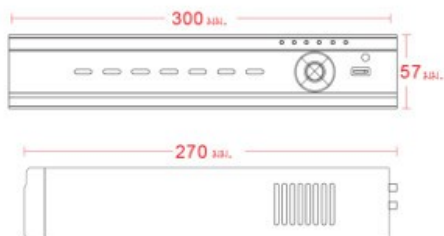

ขนาด

รายละเอียด

รายการ	HI-3208	
ระบบ	ระบบบีบอัด	มาตรฐาน H.264
	ซีพียู	ARM9 High-performance Processor
	อินพุต	BNCx8
วิดีโอ		BNCx1
	เอาต์พุต	VGAX1:1280x1024, 800x600, 1024x768
		HDMI x 1
เสียง	อินพุต	RCAx4
	เอาต์พุต	RCA x1
	ระบบไดคอป	Take up 1 ch audio input
บันทึก	เฟรมเรต	50/200 fps/ (PAL) 60-240 fps/(NTSC)
	ความละเอียด	D1/CIF, 704x576/352x288(PAL), 704x480/352x240(NTSC)
	บิตเรต	128k~2Mbps
	การเข้ารหัส	VBR/CBR
	คุณภาพ	5 ระดับ
	โหมด	กำหนดเอง, เวลา, จับเคลื่อนไหว
เล่นย้อนหลัง	ไฟล์	ลิสต์, ปลดลิสต์, สำรองเวลา
	การแสดงผล	8 กล้อง
	การค้นหา	ปฏิทินเวลา, เหตุการณ์ (เซ็นเซอร์จับเคลื่อนไหว)
	การตั้งค่าอัจฉริยะ	ใช้สีในการระบุช่วงเวลาการบันทึกของแต่ละกล้องอย่างชัดเจน
ฟังก์ชัน		เล่น, หยุดชั่วคราว, เดินหน้า, ย้อนกลับ, วิดีโอก่อนหน้า, วิดีโอถัดไป, ดิจิตอลซูม และรองรับความสามารถในการลากแถบความถี่บนหน้าจอแสดงตัวอย่าง
	โหมด	ตรวจสอบจับเคลื่อนไหว, วิดีโอซีดี
อะไหล่	เซ็นเซอร์	-
	รีเลย์	-
	ทวีคเคอร์	-
เครือข่าย	อินเตอร์เฟซ	RJ45
	โปรโตคอล	TCP/IP, UDP, DHCP, DNS, PPPoE, DDNS, E-mail
โทรทัศน์ที่เคลื่อนที่	อื่นๆ	เข้ารหัสสตรีมมิ่ง 2 แบบ / ออนไลน์พร้อมกันได้หลายคน
	ระบบปฏิบัติการ	วินโดวส์โมบาย, ซิมเบียน, แอนดรอยด์, แบล็คเบอร์รี่, ไอโฟน
พอร์ต	ฟังก์ชัน	ดูได้หลายกล้อง, บันทึก, จับภาพ, ความคมชัดจะสปีดโคม, บันทึกการเชื่อมต่อเครื่อง
	ฮาร์ดดิส	SATA x 1 รองรับฮาร์ดดิสก์ 2 เทราไบท์
	RS485	RS485x2, 1ช่องสำหรับกล้องสปีดโคม, 1ช่องสำหรับคีย์บอร์ด
	USB	USB2.0x2, 1ช่องสำหรับเมาส์, 1ช่องสำหรับสำรองข้อมูลเครื่อง, พอร์ต HDMI
	รีโมทคอนโทรล	มี
อื่นๆ	ไฟเลี้ยง	DC:12V
	ขนาด	300x270x57mm. (กว้างxยาวxสูง)
	สภาพแวดล้อม	0~50°C, 10%~90% (ความชื้น)